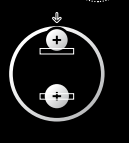

Batteriewechsel

Sicherheitshinweise

Umwelthinweis und Entsorgung

Technische Daten

Hersteller